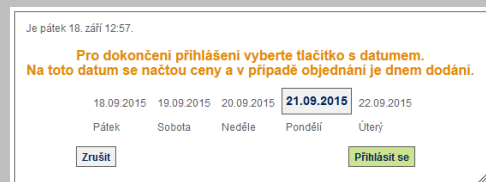

Pokud jste již obdrželi přihlašovací údaje, přejděte na mojeTekoo.cz

Krok 1

V pravém horním rohu vyplňte Vaše ID (zpravidla Vaše číslo odběratele) a heslo, které jste obdrželi e-mailem a zvolte [Přihlásit](#).

Krok 2

Ve středové části se objeví tabulka. Pokud můžete objednat, budete vyzváni, abyste výběrem data dokončili přihlášení. Vybrané datum, bude v případě vytvoření objednávky Vaším dnem dodání.

Pokud není žádné datum aktivní, je možné přihlášení dokončit kliknutím na tlačítko Přihlásit se. V tomto případě slouží e-shop pouze k prohlížení produktů a nebude možné vytvořit objednávku.